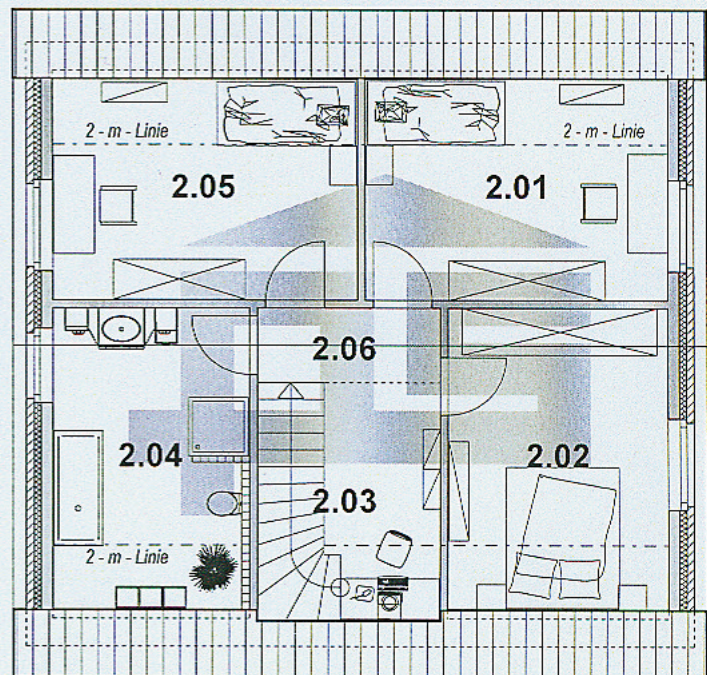

GRUNDRISS ERDGESCHOSS

1.01	Wohnen / Essen	33,74 m ²
1.02	Gäste - WC	3,58 m ²
1.03	Garderobe	2,07 m ²
1.04	Flur	8,57 m ²
1.05	Hauswirtschaftsraum	10,46 m ²
1.06	Küche	12,47 m ²

Wohnfläche im Erdgeschoss, gesamt **70,89 m²**

GRUNDRISS DACHGESCHOSS mit 75-cm-Kniestock

2.01	Kinderzimmer 1	12,88 m ² (15,67 m ²)
2.02	Eltern	13,51 m ² (15,55 m ²)
2.03	Computerecke	5,10 m ² (6,15 m ²)
2.04	Bad / WC	12,01 m ² (13,82 m ²)
2.05	Kinderzimmer 2	12,88 m ² (15,67 m ²)
2.06	Flur	3,04 m ²

Wohnfläche Dachgeschoss mit 75-cm- Kniestock, gesamt **59,09 m²**
(Bodenfläche im Dachgeschoss 69,57 m²)

Wohnfläche im Erd- und Dachgeschoss, mit 75-cm-Kniestock, gesamt **129,98 m²**