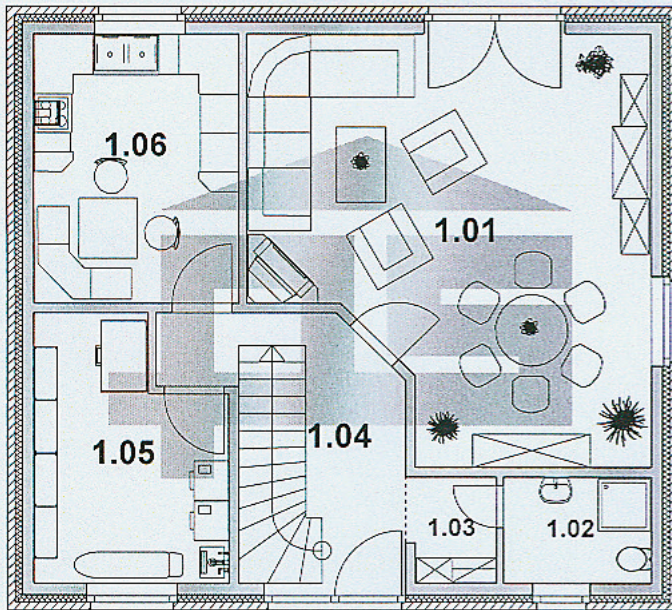

GRUNDRISS ERDGESCHOSS

1.01	Wohnen / Essen	33,74 m ²
1.02	Gäste - WC	3,58 m ²
1.03	Garderobe	2,07 m ²
1.04	Flur	8,57 m ²
1.05	Hauswirtschaftsraum	10,46 m ²
1.06	Küche	12,47 m ²

Wohnfläche im Erdgeschoss, gesamt **70,89 m²**

GRUNDRISS DACHGESCHOSS mit 75-cm-Kniestock

2.01	Kinderzimmer 1	12,88 m ² (15,67 m ²)
2.02	Eltern	13,51 m ² (15,55 m ²)
2.03	Computerecke	5,10 m ² (6,15 m ²)
2.04	Bad / WC	12,01 m ² (13,82 m ²)
2.05	Kinderzimmer 2	12,88 m ² (15,67 m ²)
2.06	Flur	3,04 m ²

Wohnfläche Dachgeschoss mit 75-cm- Kniestock, gesamt **59,09 m²**
(Bodenfläche im Dachgeschoss 69,57 m²)

Wohnfläche im Erd- und Dachgeschoss, mit 75-cm-Kniestock, gesamt **129,98 m²**