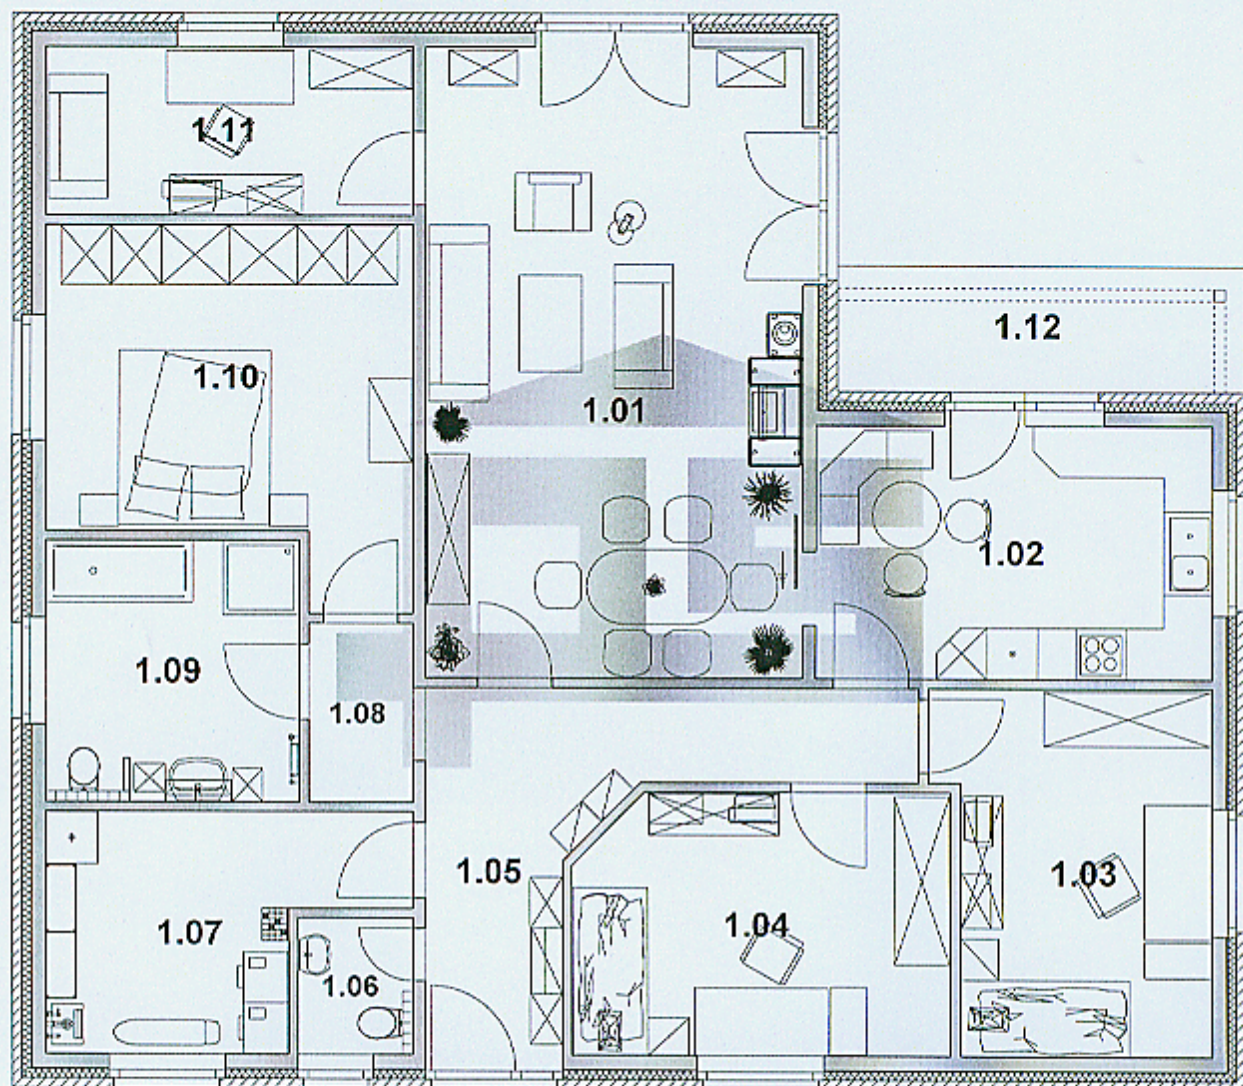

GRUNDRISS ERDGESCHOSS

1.01	Wohnzimmer	32,85 m ²
1.02	Küche	13,80 m ²
1.03	Kinderzimmer 1	13,22 m ²
1.04	Kinderzimmer 2	13,34 m ²
1.05	Diele	12,06 m ²
1.06	Gäste - WC	2,14 m ²
1.07	Hauswirtschaftsraum	9,69 m ²
1.08	Flur	2,54 m ²
1.09	Bad / WC	9,15 m ²
1.10	Eltern	16,53 m ²
1.11	Büro / Gast	8,48 m ²
1.12	überdachte Terrasse	3,65 m ² (7,30 m ²)

Wohnfläche im Erdgeschoss, gesamt **137,45 m²**