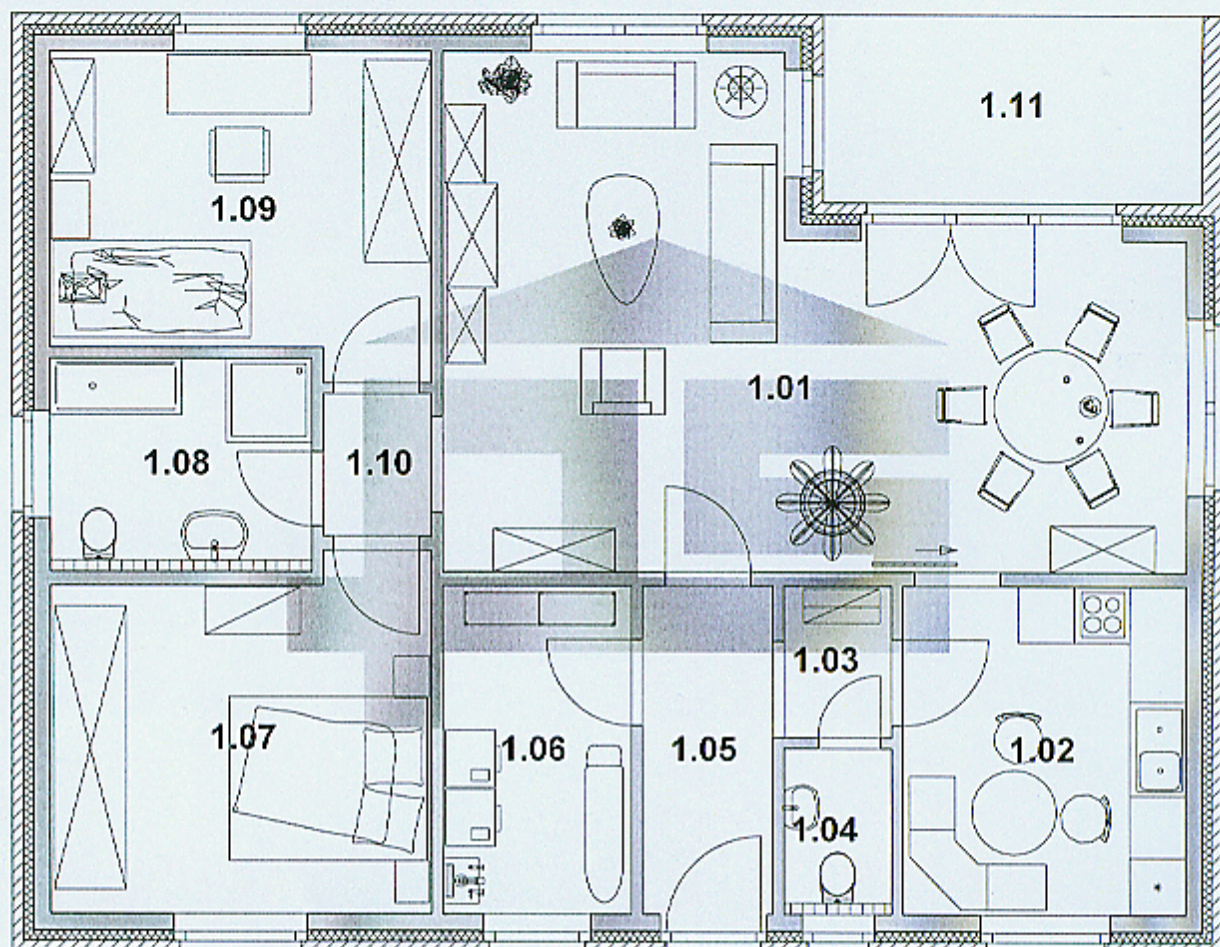

GRUNDRISS ERDGESCHOSS

1.01	Wohnen / Essen	33,90 m ²
1.02	Kochen	10,15 m ²
1.03	Garderobe	1,76 m ²
1.04	Gäste - WC	1,94 m ²
1.05	Windfang	4,67 m ²
1.06	Hauswirtschaftsraum	6,78 m ²
1.07	Eltern	13,93 m ²
1.08	Bad / WC	6,05 m ²
1.09	Kinderzimmer	12,61 m ²
1.10	Flur	1,66 m ²
1.11	überdachte Terrasse	2,00 m ² (8,02 m ²)

Wohnfläche im Erdgeschoss, gesamt **95,45 m²**