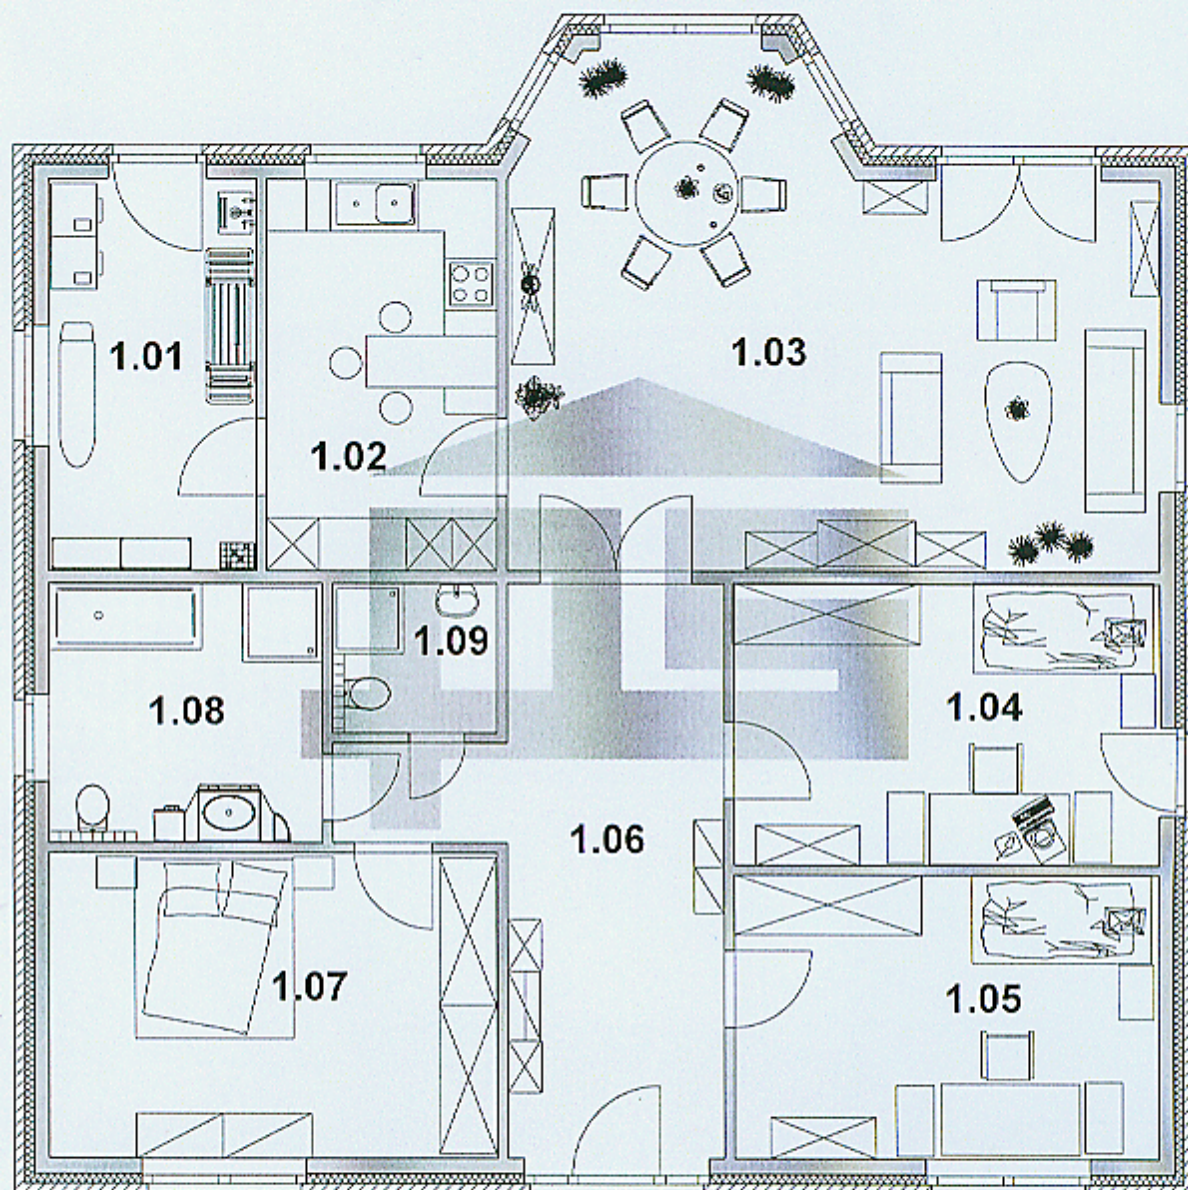

GRUNDRISS ERDGESCHOSS

1.01	Hauswirtschaftsraum	10,43 m ²
1.02	Kochen	11,53 m ²
1.03	Wohnen / Essen	37,42 m ²
1.04	Kinderzimmer 1	15,28 m ²
1.05	Kinderzimmer 2	15,45 m ²
1.06	Flur	18,27 m ²
1.07	Eltern	17,48 m ²
1.08	Bad / WC	9,05 m ²
1.09	Gäste-WC mit Dusche	3,15 m ²

Wohnfläche im Erdgeschoss, gesamt **138,06 m²**