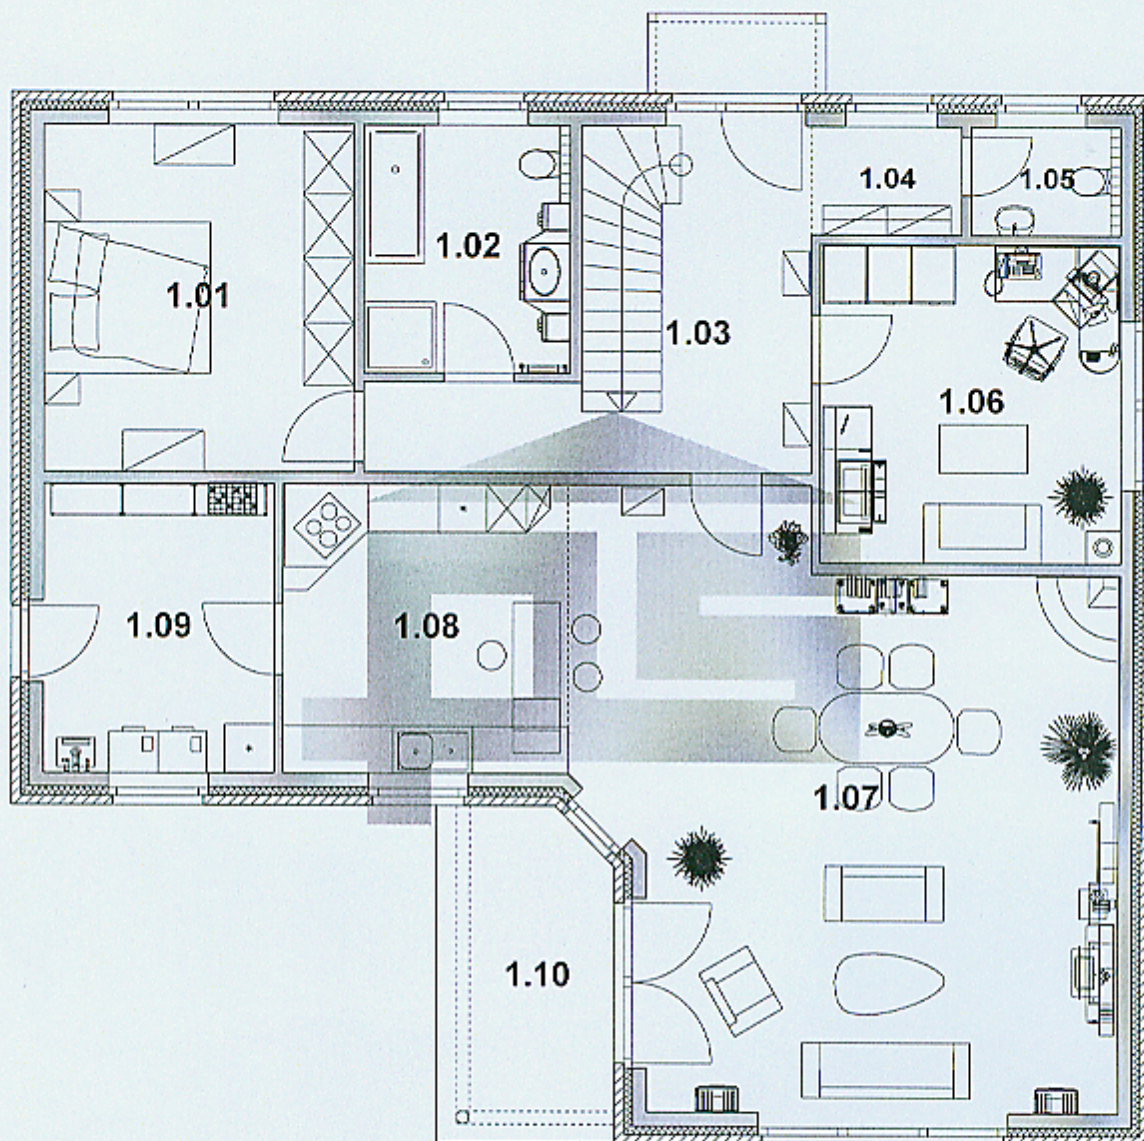

GRUNDRISS ERDGESCHOSS

1.01	Schlafen	16,03 m ²
1.02	Bad	8,31 m ²
1.03	Diele	13,11 m ²
1.04	Garderobe	2,52 m ²
1.05	Gäste - WC	2,53 m ²
1.06	Büro / Gast	14,66 m ²
1.07	Wohnen / Essen	45,14 m ²
1.08	Küche	12,62 m ²
1.09	Hauswirtschaftsraum	10,17 m ²
1.10	überdachte Terrasse	4,63 m ² (9,25 m ²)

Wohnfläche im Erdgeschoss, gesamt **129,72 m²**